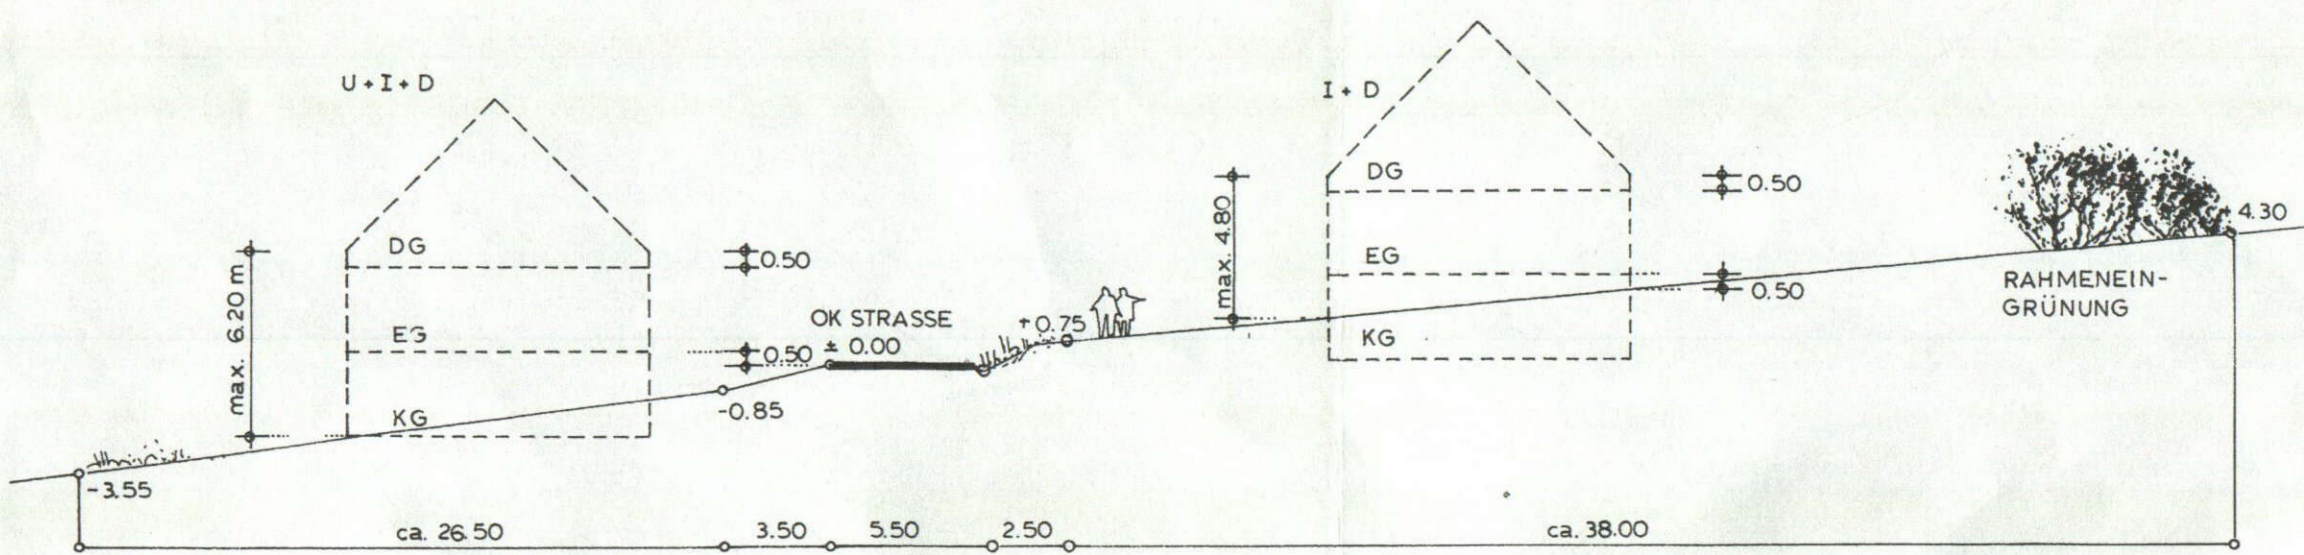

FERNREUTH

GEMARKUNG SCHÖNFELD-OT FERNREUTH

FASSUNG vom 26.03.1999 - M 1 : 1000

HÖHENSCHNITT - M 1 : 250