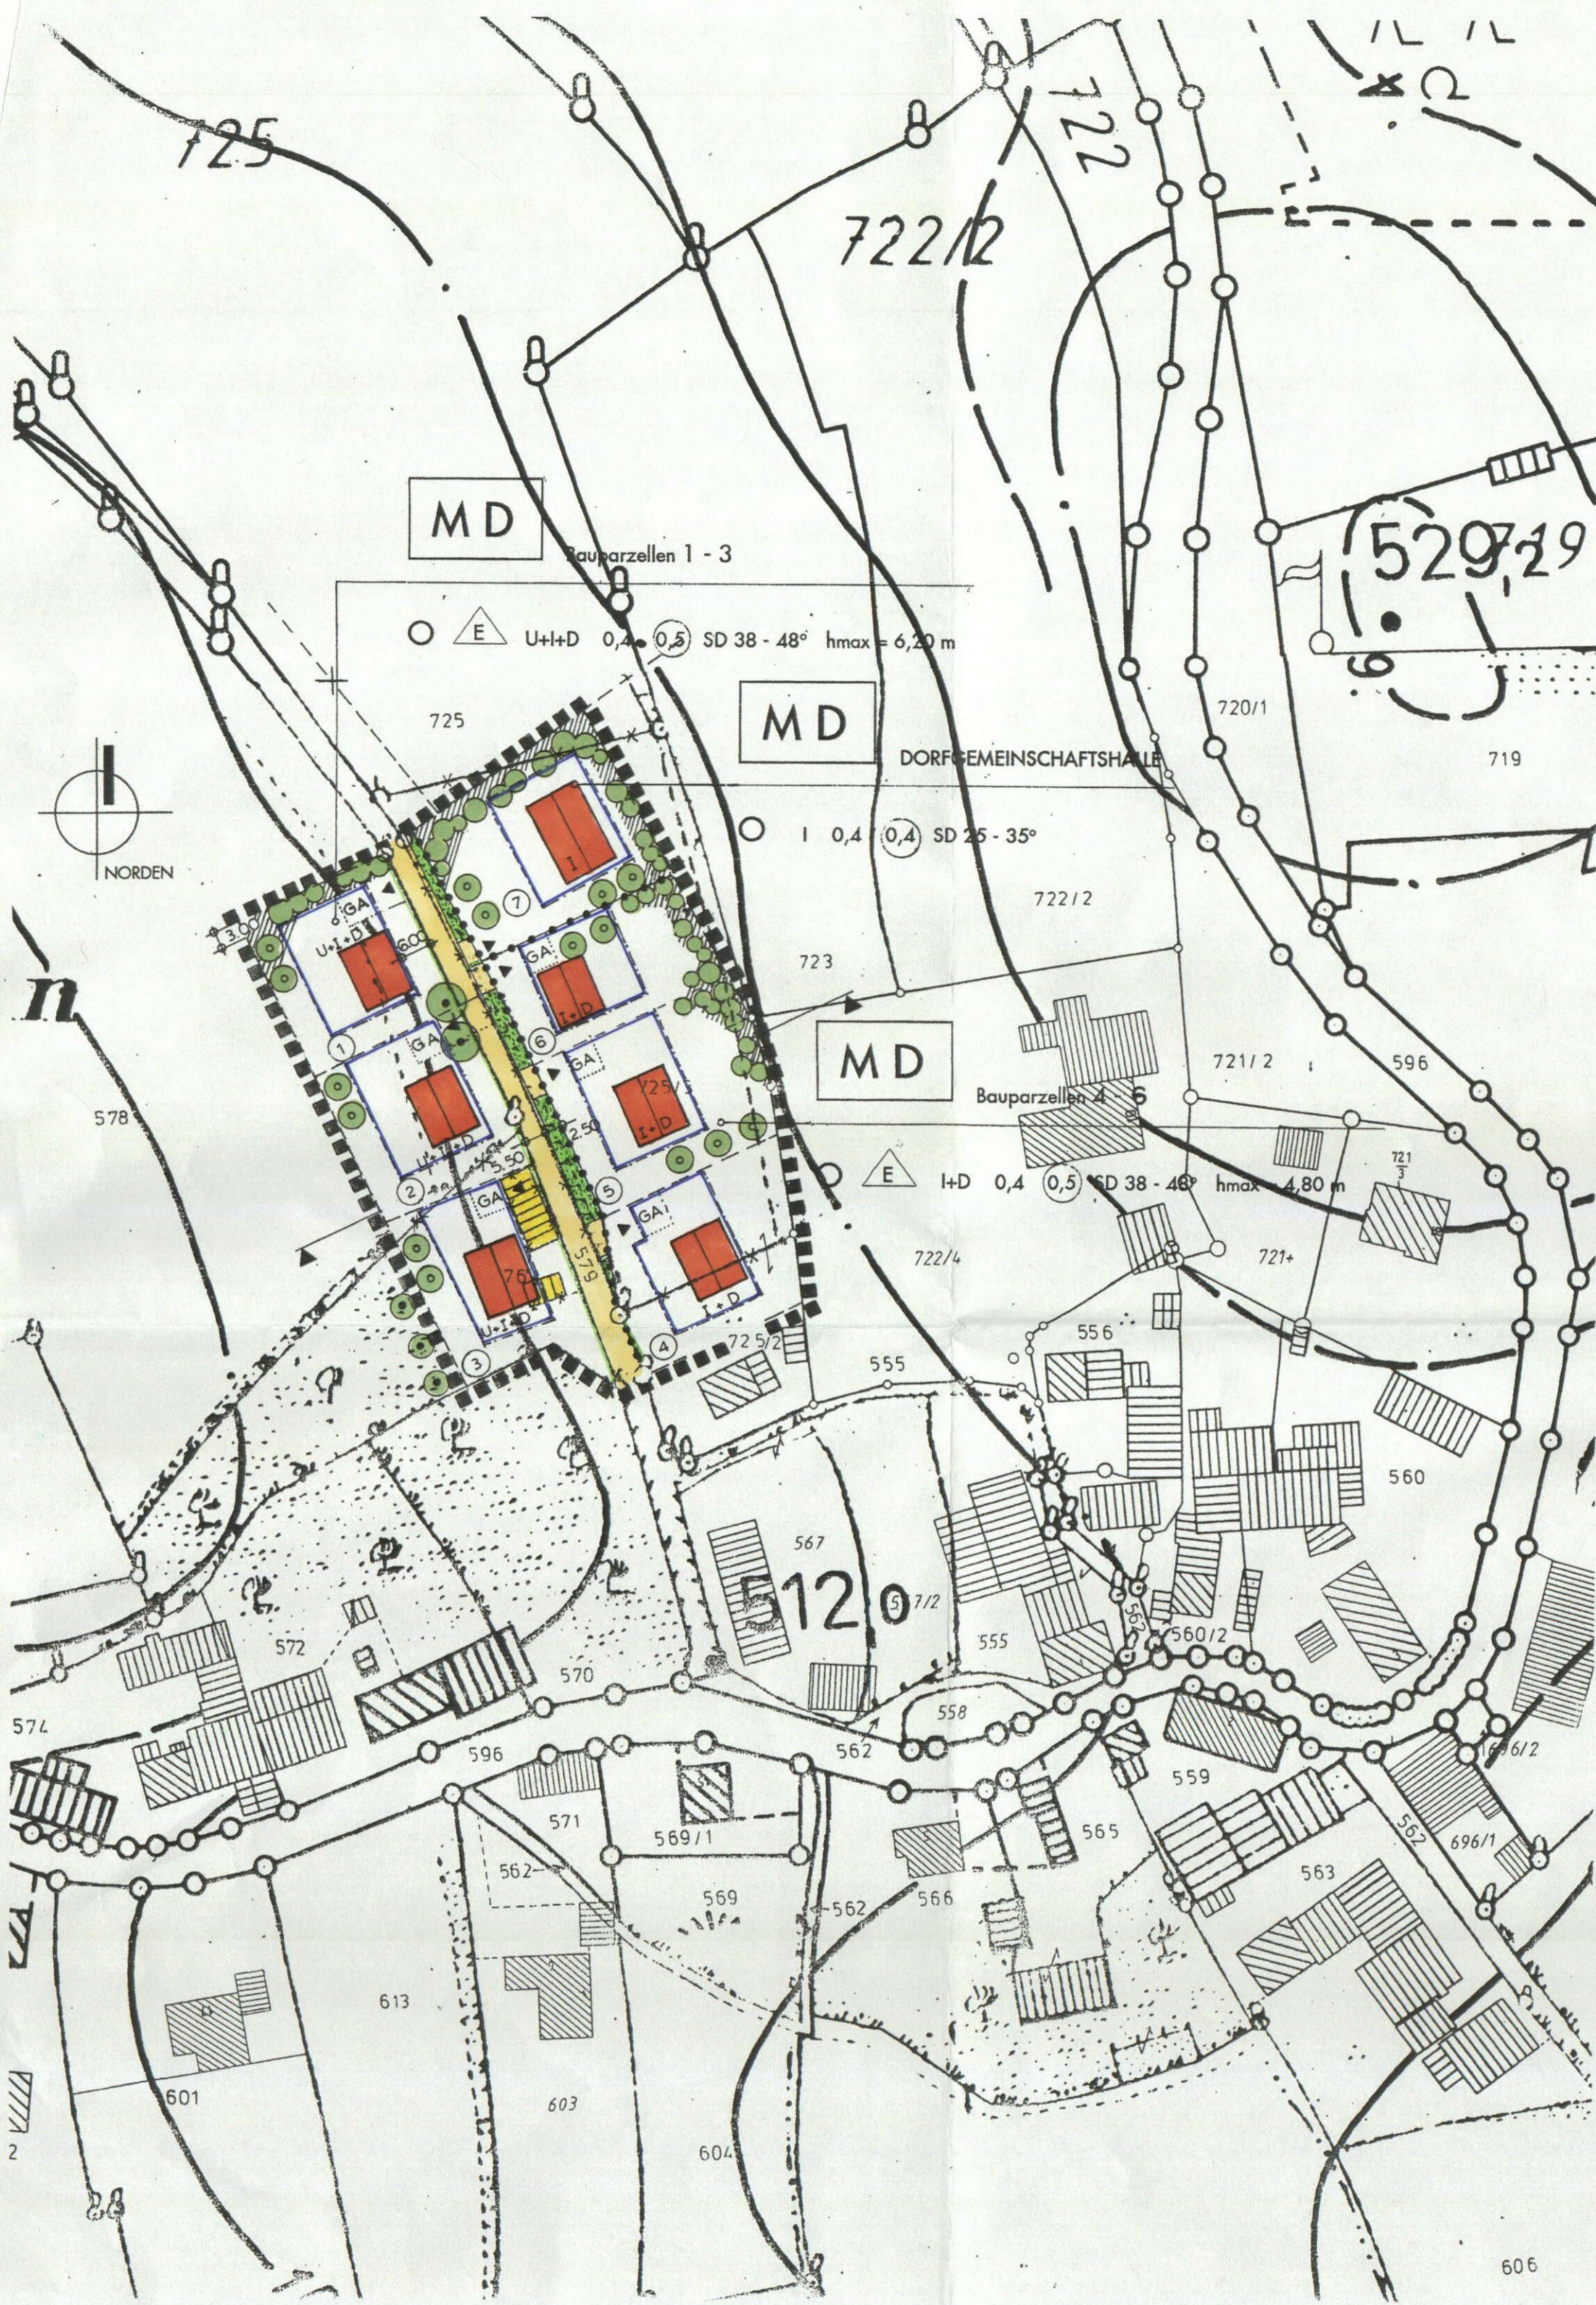

FERNREUTH

GEMARKUNG SCHÖNFELD-OT FERNREUTH

FASSUNG vom 26.03.1999 - M 1 : 1000

HÖHENSCHNITT - M 1 : 250